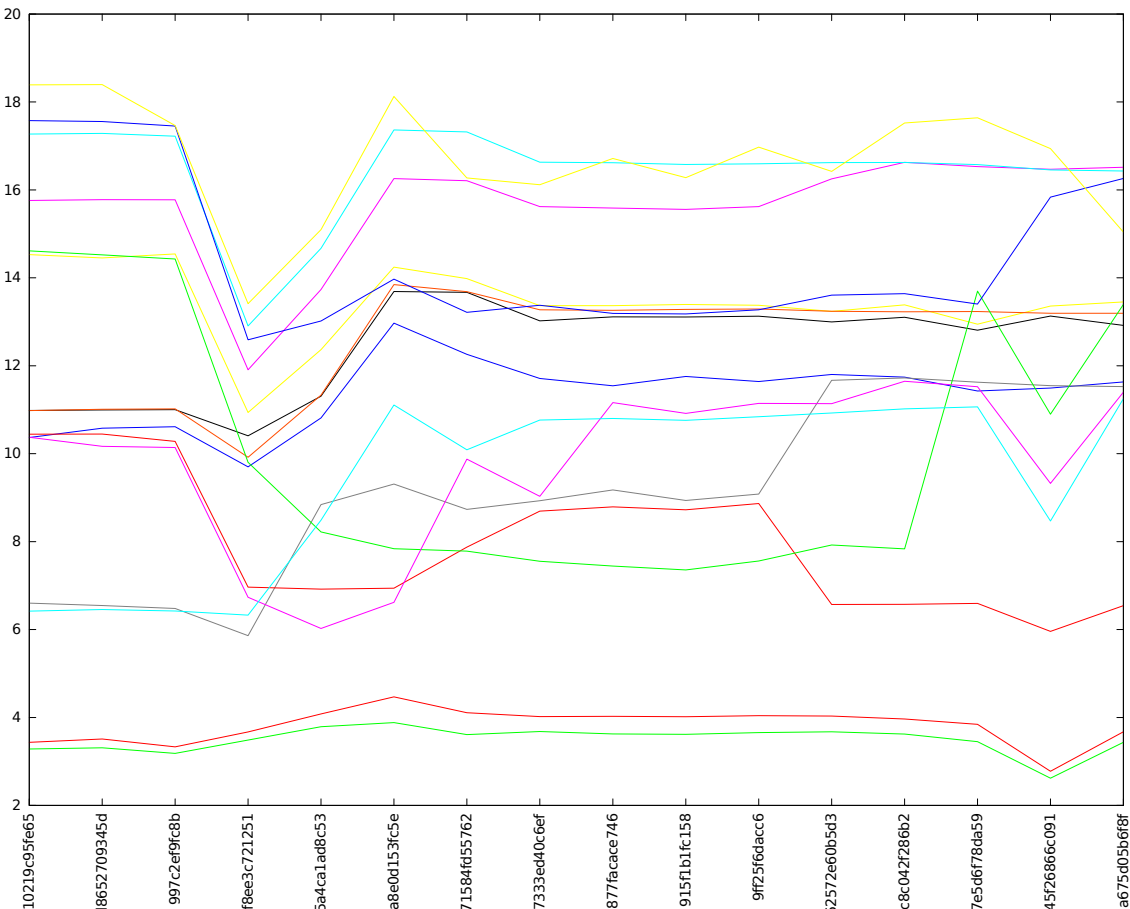

penryn-sse4-sgemmm

- 8 8 8
- 9 9 9
- 24 24 24
- 239 239 239
- 240 240 240
- 2400 24 24
- 24 2400 24
- 24 24 2400
- 24 2400 2400
- 2400 24 2400
- 2400 2400 24
- 2400 2400 64
- 4800 23 160
- 23 4800 160
- 2400 2400 2400